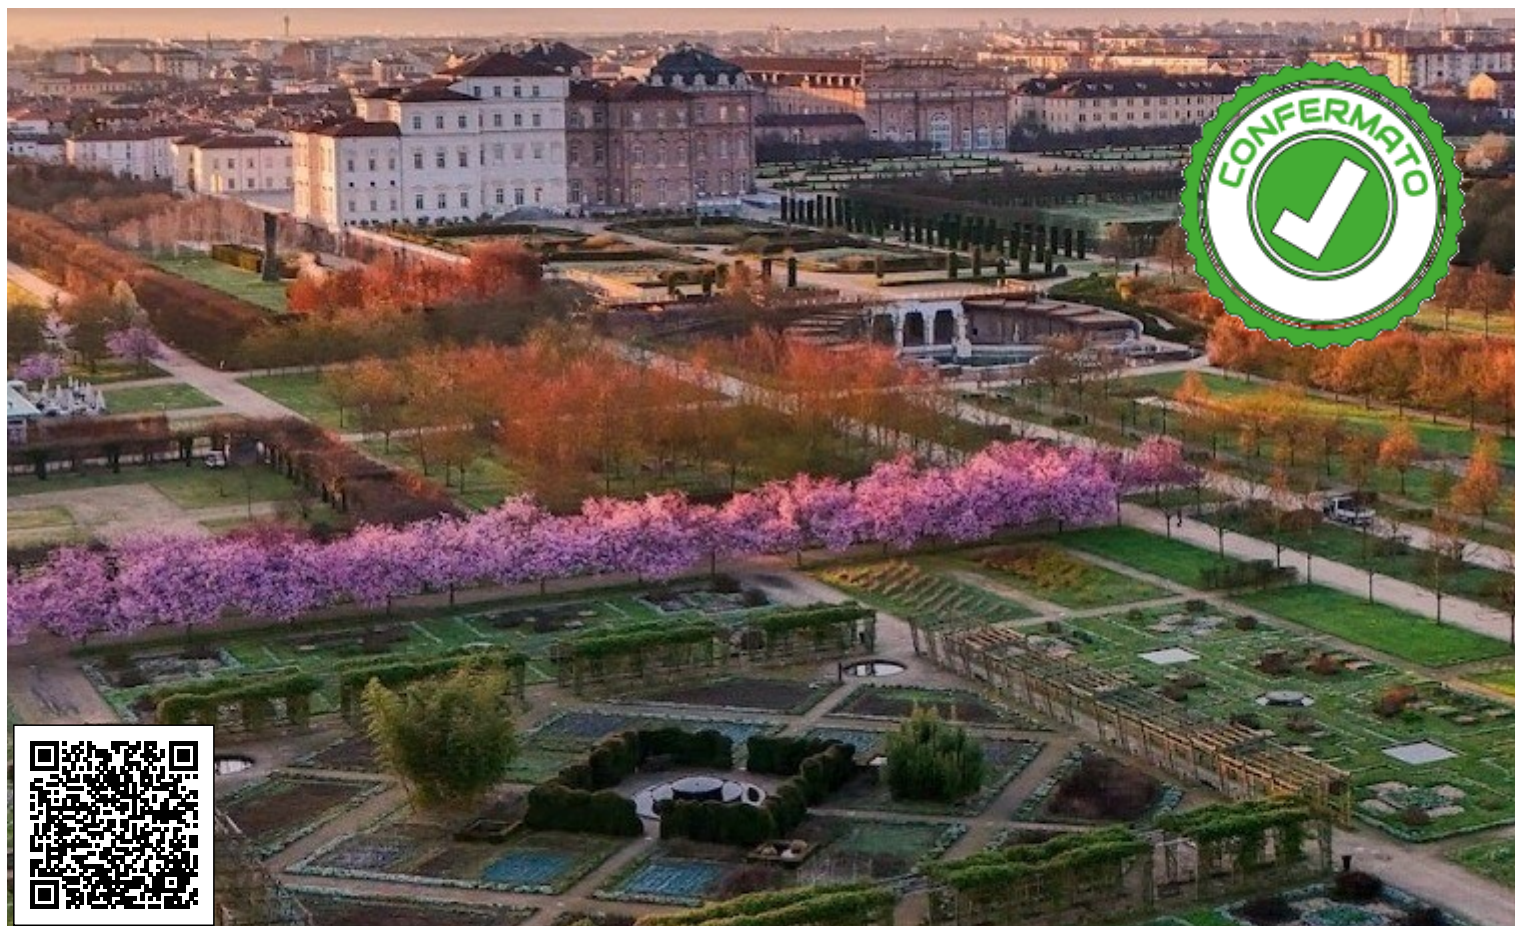

LA REGGIA DI VENARIA REALE

un capolavoro dell'architettura e del paesaggio, dichiarato patrimonio mondiale dell'Umanità UNESCO

Domenica 12 Aprile 2026

- VIAGGIO IN PULLMAN
- INGRESSO E VISITA GUIDATA DELLA REGGIA DI VENARIA
- ASSICURAZIONE
- ACCOMPAGNATORE