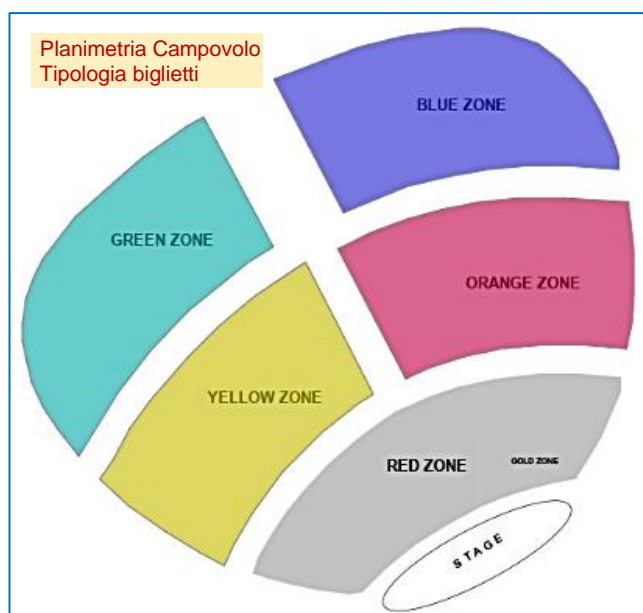

1° GIORNO - PARTENZA / REGGIO EMILIA: Ritrovo dei partecipanti nei luoghi stabiliti, sistemazione su bus gran turismo e partenza per l'Emilia. Soste e pranzo libero lungo il percorso. Arrivo nel pomeriggio a **Reggio Emilia**, trasferimento a **Campovolo per assistere al concerto evento**, sette artiste in concerto contro la violenza sulle donne, Nannini, Mannoia, Emma, Elisa, Giorgia, Pausini, Amoroso. Cena libera. Al termine trasferimento in hotel in zona e pernottamento.

2° GIORNO - REGGIO EMILIA / RIENTRO: Prima colazione in hotel. Incontro con la guida per la visita di **Reggio Emilia**, che inizierà con una piacevole passeggiata con cui si raggiungerà Piazza Grande, oggi Prampolini, per visitare il Duomo, il Battistero e il Palazzo del Comune. Al termine della visita tempo a disposizione per il pranzo libero. Nel pomeriggio inizio del viaggio di ritorno con arrivo previsto in serata. Cena libera.

Quota individuale di partecipazione € 210

Minimo 30 partecipanti - Supplemento camera singola € 40

La quota include: Viaggio in bus gran turismo - Sistemazione in Hotel 3 stelle - Trattamento di pernottamento e 1ª colazione - Biglietto di ingresso a Campovolo nelle zone Green o Blue - Visita guidata di Reggio Emilia - Assicurazione medica Filo diretto tour - Accompagnatore - Organizzazione tecnica Etlim Travel.

La quota non include: Eventuale tassa di soggiorno da pagare in Hotel - **Supplemento biglietto zone Yellow e Orange € 17 a persona** - I pasti - Gli ingressi - Gli extra personali in genere - Le mance - Il facchinaggio - Tutto quanto non indicato nella voce "la quota include" - Assicurazione annullamento viaggio facoltativa, ma consigliata, € 15 a persona (da richiedersi contestualmente alla prenotazione).